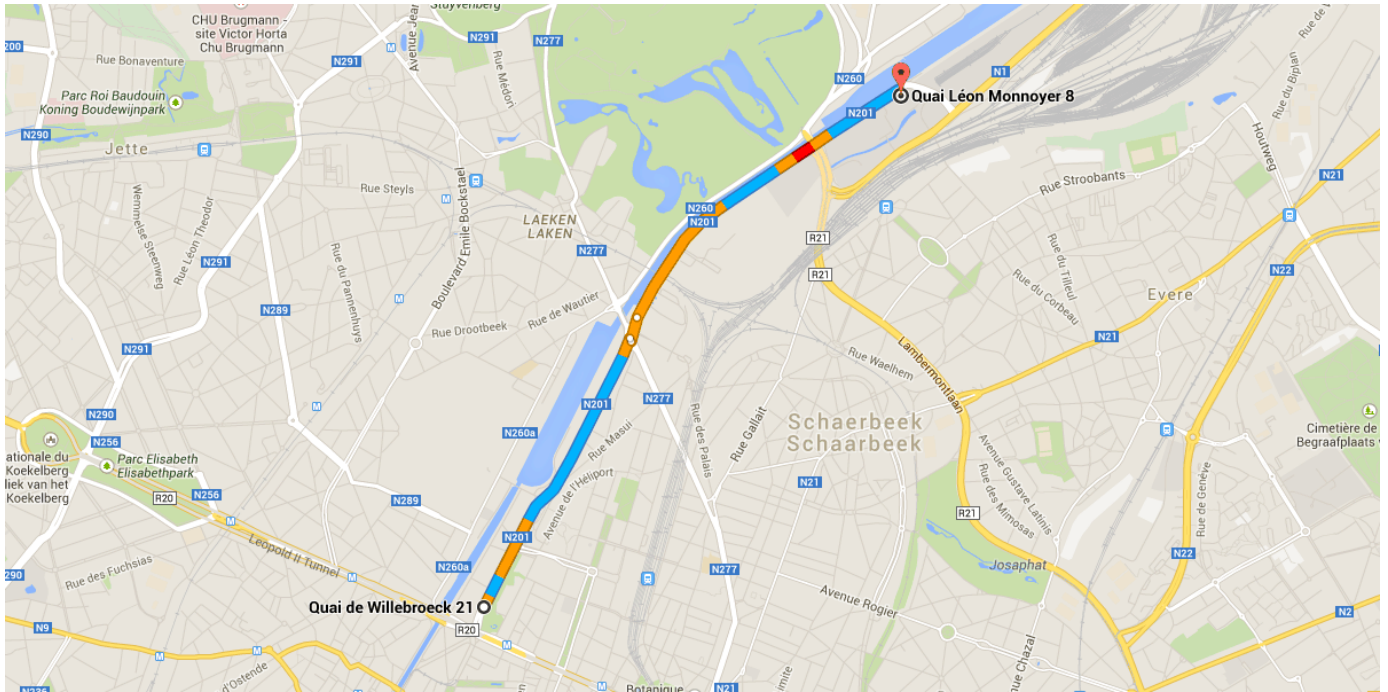

Itinéraire de Quai de Willebroeck 21 à Quai Léon Monnoyer 8

○ Quai de Willebroeck 21

1000 Bruxelles

1. Prendre la direction **nord-est** sur Quai de Willebroeck/N201 vers Boulevard Simon Bolivar

Continuer de suivre N201

1,6 km

2. Prendre complètement à **droite** sur Avenue de la Reine/N277

17 m

3. Prendre complètement à **gauche** sur Quai des Usines

130 m

4. Prendre légèrement à **droite** sur Quai des Usines/N201

Continuer de suivre N201

Votre destination se trouvera sur la droite

1,9 km

◎ Quai Léon Monnoyer 8

1000 Bruxelles

Cet itinéraire est fourni à titre indicatif. Il est possible que vous deviez suivre un itinéraire différent de celui indiqué en raison de travaux, de bouchons, des conditions météorologiques, de déviations ou d'autres perturbations. Veuillez en tenir compte lors de la préparation de votre trajet. Veuillez en outre à respecter le code de la route et la signalisation sur votre trajet.